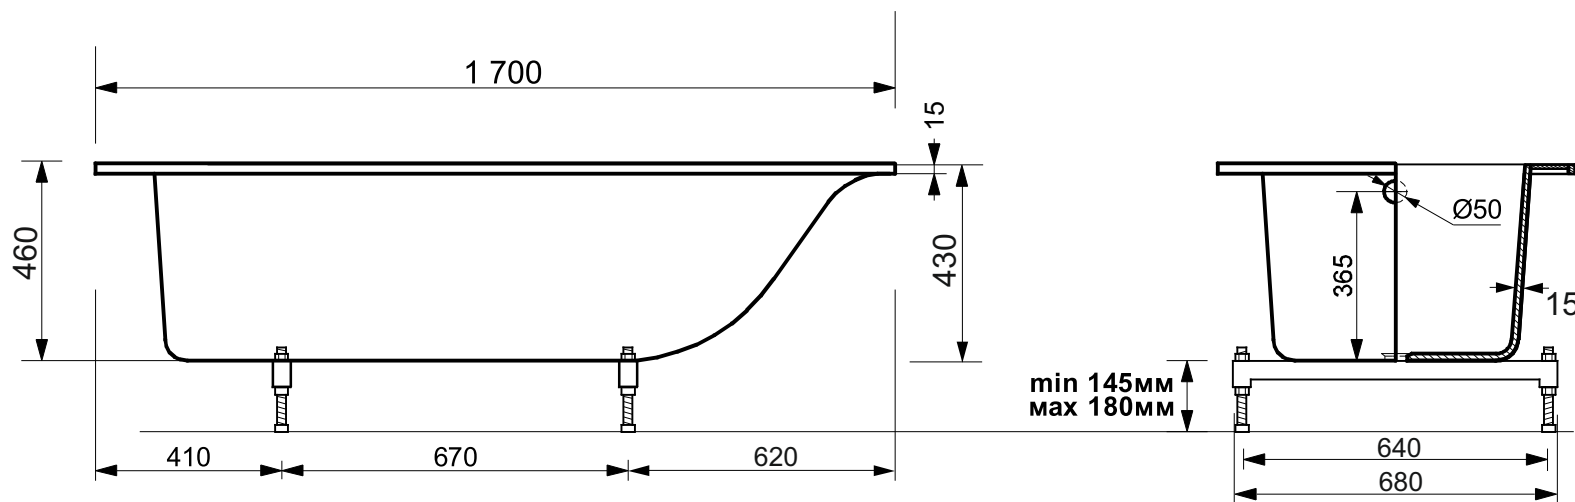

ESTET

г. Кострома, ул. Московская д. 105
тел. 8 (4942) 33 61 71

ВАННА "ДЕЛЬТА SLIM" 1700X800

1-1

ПРОИЗВОДСТВО ИЗДЕЛИЙ ИЗ ЛИТЬЕВОГО МРАМОРА
*Допустимое отклонение линейных размеров ± 5 мм

ООО «ЭСТЕТ»