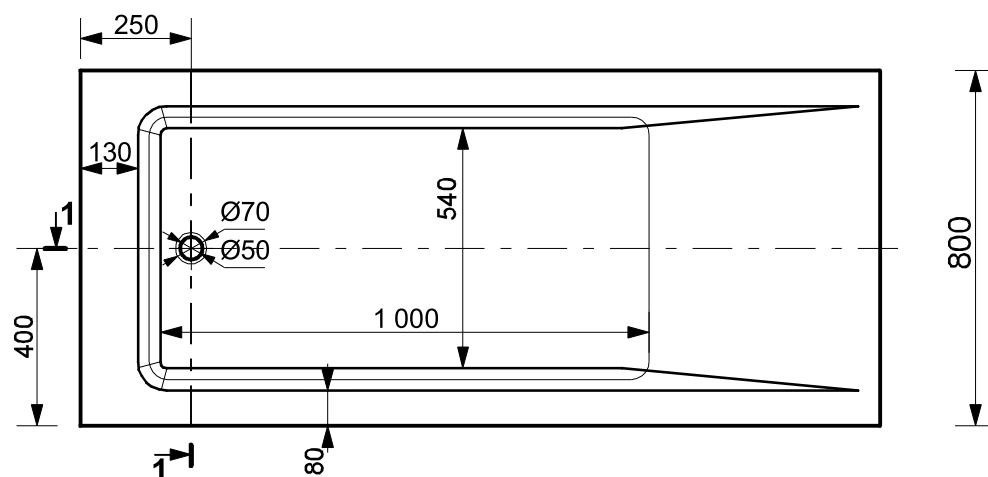

ESTET

г. Кострома, ул. Московская д. 105
тел. 8 (4942) 33 61 71

ВАННА "ДЕЛЬТА SLIM" 1700X800

1-1

ПРОИЗВОДСТВО ИЗДЕЛИЙ ИЗ ЛИТЬЕВОГО МРАМОРА
*Допустимое отклонение линейных размеров ± 5 мм

ООО «ЭСТЕТ»